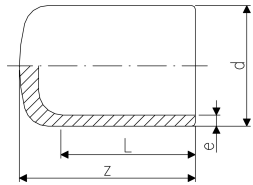

## Cap PE100 SDR17/17,6

- Long spigot version
- 5 bar Gas / 10 bar Water

**Note:**

\* Fabricated fitting made from pipe

d (mm)	Code	SP	Weight (kg)	PF	z (mm)	L (mm)	e (mm)
50	753 960 810	1	0.036	2 51 301 001	70	55	3.0
63	753 960 811	15	0.058	2 51 301 001	82	63	3.8
75	753 960 812	40	0.105	2 51 301 001	92	70	4.5
90	753 960 813	1	0.214	2 51 301 001	90	81	5.4
110	753 960 814	1	0.272	2 51 301 001	98	86	6.6
125	753 960 815	1	0.487	2 51 301 001	105	92	7.4
140	753 960 816	1	0.481	2 51 301 001	136	92	8.3
160	753 960 817	1	0.920	2 51 301 001	120	102	9.5
180	753 960 818	1	1.216	2 51 301 001	128	107	10.7
200	753 960 819	1	1.687	2 51 301 001	138	115	11.9
225	753 960 820	1	2.265	2 51 301 001	148	122	13.4
250	753 960 821	4	2.547	2 51 301 002	205	130	14.8
280	753 960 822	2	3.523	2 51 301 002	235	139	16.6
315	753 960 823	2	4.758	2 51 301 002	255	150	18.7
355	753 960 824	2	6.510	2 51 301 008	280	165	21.1
400	753 960 825	1	9.347	2 51 301 008	310	180	23.7
*	450	0	17.798	2 51 301 008	265	195	26.7
*	500	0	21.400	2 51 301 008	287	212	29.7
*	560	0	29.400	2 51 301 008	310	230	33.2
*	630	0	41.400	2 51 301 008	340	250	37.4
*	710	1	53.950	2 51 301 008	310	190	42.1
*	800	1	73.281	2 51 301 008	320	190	47.4
*	900	1	98.923	2 51 301 008	330	190	53.5
*	1000	1	123.925	2 51 301 008	340	190	59.3