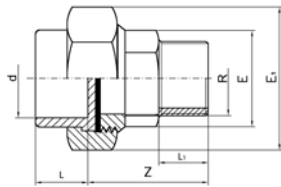

Datasheet

Union PVC-U/brass threaded R

d [mm]	R [inch]	PN	Code	SP	GP	kg	L [mm]	L1 [mm]	Z [mm]	E [mm]	E1 [mm]
16	3/8	16	RV0BMM16A	115	-	0.110	14	11	35	20	30.0
20	1/2	16	RV0BMM20B	95	-	0.165	16	12	41	25	38.0
25	3/4	16	RV0BMM25C	50	-	0.245	19	15	45	32	47.0
32	1	16	RV0BMM32D	40	-	0.325	22	19	47	38	55.0
40	1 1/4	16	RV0BMM40E	25	-	0.460	26	21	55	48	65.0
50	1 1/2	16	RV0BMM50F	24	-	0.610	31	21	57	54	72.0
63	2	16	RV0BMM63G	15	-	0.975	38	25	68	66	88.0