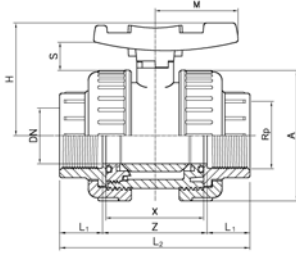

## Double union safeblock B.S.P. PVC-U Ball valve with threaded sockets Rp

Rp [inch]	DN [mm]	PN	EPDM Code	SP	GP	kg
3/8	10	16	<b>VSA22F160</b>	150	-	0.130
1/2	15	16	<b>VSA22F200</b>	150	-	0.130
3/4	20	16	<b>VSA22F250</b>	100	-	0.205
1	25	16	<b>VSA22F320</b>	60	-	0.295
1 1/4	32	16	<b>VSA22F400</b>	36	-	0.430
1 1/2	40	16	<b>VSA22F500</b>	24	-	0.655
2	50	16	<b>VSA22F630</b>	16	-	1.160
2 1/2	65	10	<b>VSA22F750</b>	8	-	2.045
3	80	10	<b>VSA22F900</b>	4	-	3.250
4	100	10	<b>VSA22F910</b>	2	-	5.820

Rp [inch]	A [mm]	H [mm]	M [mm]	S [mm]	X [mm]	L1 [mm]	Z [mm]	L2 [mm]
3/8	50	53	40	19	42	14	48	76
1/2	50	53	40	19	42	16	48	80
3/4	59	60	45	19	48	19	53	91
1	68	67	51	21	54	22	58	102
1 1/4	80	79	59	25	62	26	68	120
1 1/2	94	90	70	27	72	31	78	140
2	115	107	84	29	86	38	93	169
2 1/2	145	129	103	32	110	44	118	206
3	168	143	120	36	128	51	140	242
4	210	169	141	43	150	61	160	282