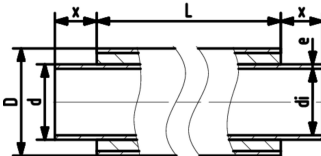

COOL-FIT PE Plus pipe PN10

Model:

- Pre-insulated PE100 SDR 17 metric
- Insulation made from PUR
- Insulated length: 5.9m (optional: 10m)
- Outer jacket impact resistant. Color: black

d	D	PN	Code	di	x	closest inch
(mm)	(mm)	(bar)		(mm)	(mm)	(inch)
250	355	10	738 173 021	221.6	123	10
280	400	10	738 173 022	248.2	126	10
315	450	10	738 173 023	279.2	133	12
355	500	10	738 173 024	314.8	145	14
400	560	10	738 173 125	354.6	147	16
450	630	10	738 173 126	400.0	163	18