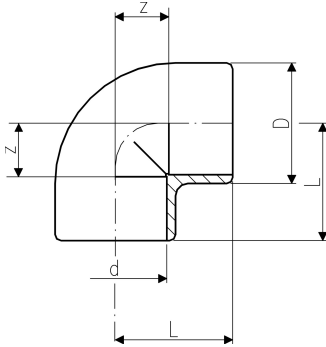

ecoFIT elbow 90°

Model:

- Material: PE80

d (mm)	PN (bar)	Code	Weight (kg)	D (mm)	L (mm)	z (mm)
20	10	733 100 106	0.022	31	28	14
25	10	733 100 107	0.031	36	32	16
32	10	733 100 108	0.048	44	38	20
40	10	733 100 109	0.078	54	44	24
50	10	733 100 110	0.129	66	51	28
63	10	733 100 111	0.228	82	62	35
75	10	733 100 112	0.311	93	76	45
90	10	733 100 113	0.498	110	88	53
110	10	733 100 114	0.864	134	106	65