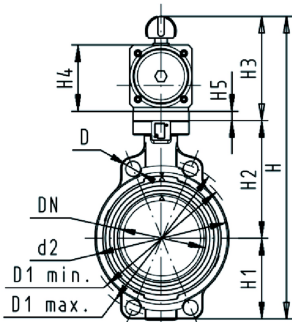

**Butterfly valve type 240 PVC-U
FC (Fail safe to close)
Without manual override**

Model:

- Control range 90°<
- Overall length according to EN 558, ISO 5752
- Connecting dimension: ISO 7005 PN 10, EN 1092 PN 10, DIN 2501 PN 10, ANSI/ASME B 16.5 Class 150, BS 1560: 1989, BS 4504, JIS B 2220

d (mm)	Size (inch)	DN (mm)	PN (bar)	kv-value ($\Delta p=1$ bar) (L/min)	EPDM Code	SP	Weight (kg)	FKM Code	SP	Weight (kg)
63	2	50	10	1470	199 240 002	1	2.976	199 240 022	1	3.222
75	2 ½	65	10	2200	199 240 003	1	3.086	199 240 023	1	3.075
90	3	80	10	3000	199 240 004	1	3.486	199 240 024	1	3.938
110	4	100	10	6500	199 240 005	1	5.224	199 240 025	1	5.263
140	5	125	10	11500	199 240 006	1	7.127	199 240 026	1	6.884
160	6	150	10	16600	199 240 007	1	10.047	199 240 027	1	10.095
225	8	200	10	39600	199 240 008	1	14.925	199 240 028	1	14.134
280	10	250	10	55200	199 240 009	1	28.200	199 240 029	1	28.000
315	12	300	10	80000	199 240 010	1	36.200	199 240 030	1	36.400

d (mm)	Actuator unit type	d2 (mm)	D (mm)	D1 min. (mm)	D1 max. (mm)	H (mm)	H1 (mm)	H2 (mm)	H3 (mm)	H4 (mm)	H5 (mm)	L (mm)	L1 (mm)
63	PA-30 FC	104	19	120	125	327	77	134	117	70	15	45	276
75	PA-30 FC	115	19	140	145	340	83	140	117	70	15	46	276
90	PA-35 FC	131	19	150	160	361	89	146	126	78	15	49	326
110	PA-40 FC	161	19	175	191	400	104	167	129	86		56	370
140	PA-45 FC	187	23	210	216	436	117	181	139	96		64	411
160	PA-50 FC	215	24	241	241	468	130	189	149	106		72	423
225	PA-55 FC	267	23	290	295	529	158	210	161	118		73	452
280	PA-65 FC	329	25	353	362	808	205	264	191	148		113	648
315	PA-70 FC	379	25	400	432	866	228	285	196	157		113	663

d (mm)	L2 (mm)	Q1 (mm)	Q2 (mm)
63	65	40	
75	65	54	35
90	72	67	50
110	80	88	74
140	90	113	97
160	100	139	123
225	112	178	169
280	137	210	207
315	145	256	253

The technical data are not binding. They neither constitute expressly warranted characteristics nor guaranteed properties nor a guaranteed durability. They are subject to modification. Our General Terms of Sale apply.