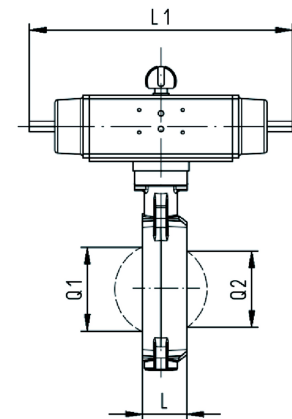

**Butterfly valve type 240 PVC-U
FC (Fail safe to close)
Without manual override**

Model:

- Control range 90°<
- Overall length according to EN 558, ISO 5752
- Connecting dimension: ISO 7005 PN 10, EN 1092 PN 10, DIN 2501 PN 10, ANSI/ASME B 16.5 Class 150, BS 1560: 1989, BS 4504, JIS B 2220

d (mm)	Size (inch)	DN (mm)	PN (bar)	kv-value ($\Delta p=1$ bar) (L/min)	EPDM Code	SP	Weight (kg)	FKM Code	SP	Weight (kg)
63	2	50	10	1470	199 240 002	1	2.976	199 240 022	1	3.222
75	2 ½	65	10	2200	199 240 003	1	3.086	199 240 023	1	3.075
90	3	80	10	3000	199 240 004	1	3.486	199 240 024	1	3.938
110	4	100	10	6500	199 240 005	1	5.224	199 240 025	1	5.263
140	5	125	10	11500	199 240 006	1	7.127	199 240 026	1	6.884
160	6	150	10	16600	199 240 007	1	10.047	199 240 027	1	10.095
225	8	200	10	39600	199 240 008	1	14.925	199 240 028	1	14.134
280	10	250	10	55200	199 240 009	1	28.200	199 240 029	1	28.000
315	12	300	10	80000	199 240 010	1	36.200	199 240 030	1	36.400

d (mm)	Actuator unit type	d2 (mm)	D (mm)	D1 min. (mm)	D1 max. (mm)	H (mm)	H1 (mm)	H2 (mm)	H3 (mm)	H4 (mm)	H5 (mm)	L (mm)	L1 (mm)
63	PA-30 FC	104	19	120	125	327	77	134	117	70	15	45	276
75	PA-30 FC	115	19	140	145	340	83	140	117	70	15	46	276
90	PA-35 FC	131	19	150	160	361	89	146	126	78	15	49	326
110	PA-40 FC	161	19	175	191	400	104	167	129	86		56	370
140	PA-45 FC	187	23	210	216	436	117	181	139	96		64	411
160	PA-50 FC	215	24	241	241	468	130	189	149	106		72	423
225	PA-55 FC	267	23	290	295	529	158	210	161	118		73	452
280	PA-65 FC	329	25	353	362	808	205	264	191	148		113	648
315	PA-70 FC	379	25	400	432	866	228	285	196	157		113	663

d (mm)	L2 (mm)	Q1 (mm)	Q2 (mm)
63	65	40	
75	65	54	35
90	72	67	50
110	80	88	74
140	90	113	97
160	100	139	123
225	112	178	169
280	137	210	207
315	145	256	253

The technical data are not binding. They neither constitute expressly warranted characteristics nor guaranteed properties nor a guaranteed durability. They are subject to modification. Our General Terms of Sale apply.