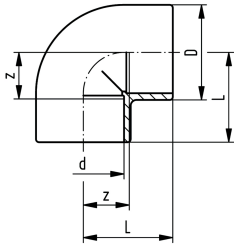

SYGEF Standard elbow 90° PN16

Model:

- Material: PVDF

d [mm]	PN [bar]	Code	Weight [kg]	D [mm]	L [mm]	z [mm]
16	16	735 100 105	0.030	26	25	12
20	16	735 100 106	0.026	27	28	14
25	16	735 100 107	0.039	32	32	16
32	16	735 100 108	0.066	40	38	20
40	16	735 100 109	0.103	49	44	24
50	16	735 100 110	0.164	60	51	28
63	16	735 100 111	0.287	75	62	35