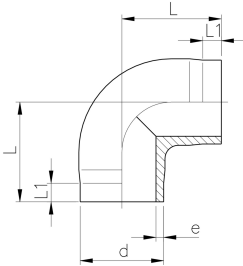

SYGEF Standard elbow 90° SDR21/PN16

Model:

- Material: PVDF

d [mm]	PN [bar]	FM	Code	Weight [kg]	e [mm]	L [mm]	L1 [mm]
20	16	BCF, IR	735 108 606	0.022	1.9	38	25
25	16	BCF, IR	735 108 607	0.030	1.9	42	26
32	16	BCF, IR	735 108 608	0.049	2.4	46	26
40	16	BCF, IR	735 108 609	0.069	2.4	51	28
50	16	BCF, IR	735 108 610	0.119	3.0	58	28
63	16	BCF, IR	735 108 611	0.198	3.0	66	28