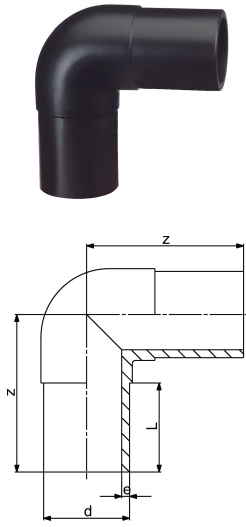

## Elbow 90° PE 100 SDR11

- Long spigot version
- 10 bar Gas / 16 bar Water

d (mm)	Code	SP	Weight (kg)	z (mm)	L (mm)	e (mm)	PF
20	<b>753 101 006</b>	1	0.027	75	52	3.0	2 51 301 001
25	<b>753 101 007</b>	1	0.040	80	52	3.0	2 51 301 001
32	<b>753 101 008</b>	1	0.056	85	54	3.0	2 51 301 001
40	<b>753 101 009</b>	1	0.089	95	57	3.7	2 51 301 001
50	<b>753 101 010</b>	1	0.156	105	63	4.6	2 51 301 001
63	<b>753 101 011</b>	1	0.274	115	65	5.8	2 51 301 001
75	<b>753 101 012</b>	1	0.414	130	72	6.8	2 51 301 001
90	<b>753 101 013</b>	1	0.704	150	81	8.2	2 51 301 001
110	<b>753 101 014</b>	1	1.158	165	86	10.0	2 51 301 001
125	<b>753 101 015</b>	1	1.609	180	92	11.4	2 51 301 001
140	<b>753 101 016</b>	1	2.222	194	92	12.7	2 51 301 001
160	<b>753 101 017</b>	1	3.100	210	102	14.6	2 51 301 001
180	<b>753 101 018</b>	1	4.328	232	107	16.4	2 51 301 001
200	<b>753 101 019</b>	1	5.739	253	117	18.2	2 51 301 001
225	<b>753 101 020</b>	1	7.775	270	122	20.5	2 51 301 001
250	<b>753 101 001</b>	1	10.506	292	130	22.7	2 51 301 002
280	<b>753 100 922</b>	1	15.059	320	140	25.4	2 51 301 002
315	<b>753 100 923</b>	1	21.960	370	150	28.6	2 51 301 002