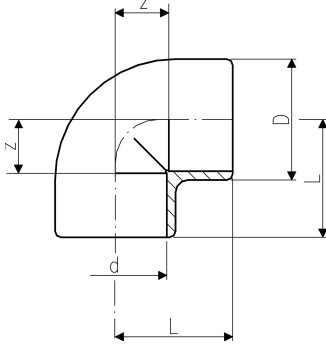

Elbow 90° PVC-C metric

d (mm)	PN (bar)	Code	SP	Weight (kg)	z (mm)	D (mm)	L (mm)
16	16	723 100 105	10	0.015	9	21	23
20	16	723 100 106	10	0.014	11	25	27
25	16	723 100 107	10	0.025	14	31	33
32	16	723 100 108	10	0.047	17	40	39
40	16	723 100 109	10	0.077	21	49	47
50	16	723 100 110	10	0.139	26	61	57
63	16	723 100 111	10	0.259	33	76	72
75	16	723 100 112	5	0.437	40	90	84
90	16	723 100 113	5	0.626	46	110	97
110	16	723 100 114	3	1.085	61	128	116
160	16	723 100 117	1	3.097	80	185	166