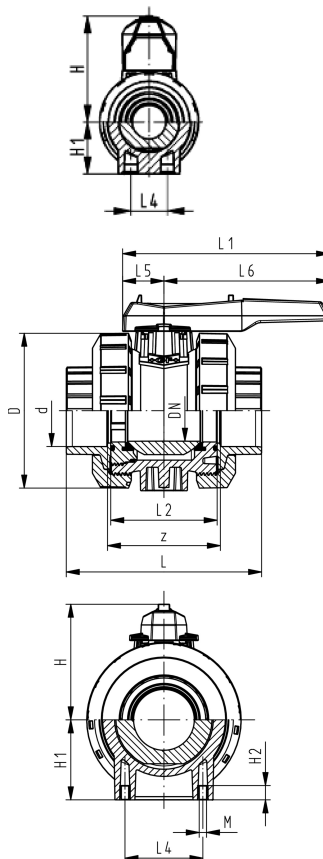

DN10/15 - 50

PROGEF Standard Ball valve type 546 With fusion sockets metric

Model:

- Material: PP-H
- For easy installation and removal
- Ball seals PTFE
- Without mounting inserts
- z-dimension, valve end and union nut are **not compatible** with type 346 (DN10/15-50) resp. type 370 (DN65-100)

Option:

- Individual configuration of the valve (see diagram)
- Multifunctional module with integrated limit switches
- Pneumatic or electric actuators from +GF+

d [mm]	DN [mm]	PN [bar]	kv-val- ue ($\Delta p=1$ bar) [l/min]	EPDM Code	SP	Weight [kg]	FPM Code	SP	Weight [kg]
16	10	10	71	167 546 001	1	0.115	167 546 011	1	0.115
20	15	10	185	167 546 002	1	0.114	167 546 012	1	0.115
25	20	10	350	167 546 003	1	0.177	167 546 013	1	0.178
32	25	10	700	167 546 004	1	0.244	167 546 014	1	0.253
40	32	10	1000	167 546 005	1	0.435	167 546 015	1	0.442
50	40	10	1600	167 546 006	1	0.597	167 546 016	1	0.607
63	50	10	3100	167 546 007	1	1.104	167 546 017	1	1.118
75	65	10	5000	167 546 008	1	3.302	167 546 018	1	3.345
90	80	10	7000	167 546 009	1	3.836	167 546 019	1	5.500
110	100	10	11000	167 546 010	1	8.700	167 546 020	1	8.700

d [mm]	D [mm]	H [mm]	H1 [mm]	L [mm]	L1 [mm]	L2 [mm]	L4 [mm]	L5 [mm]	L6 [mm]	z [mm]	closest inch [inch]
16	50	57	27	93	77	56	25	32	45	67	¾
20	50	57	27	95	77	56	25	32	45	66	½
25	58	67	30	109	97	65	25	39	58	77	¾
32	68	73	36	119	97	71	25	39	58	83	1
40	84	90	44	135	128	85	45	54	74	99	1 ¼
50	97	97	51	147	128	89	45	54	74	105	1 ½
63	124	116	64	168	152	101	45	66	87	117	2
75	166	149	85	233	270	136	70	64	206	167	2 ½
90	200	161	105	254	270	141	70	64	206	180	3
110	238	178	123	301	320	164	120	64	256	215	4