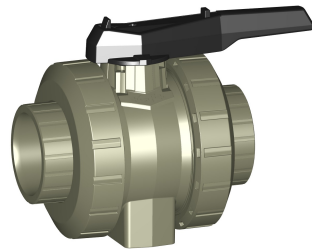

DN10/15 - 50

PROGEF Standard Ball valve type 546 With fusion sockets metric

Model:

- Material: PP-H
- For easy installation and removal
- Ball seals PTFE
- Without mounting inserts
- z-dimension, valve end and union nut are **not compatible** with type 346 (DN10/15-50) resp. type 370 (DN65-100)

Option:

- Individual configuration of the valve (see diagram)
- Multifunctional module with integrated limit switches
- Pneumatic or electric actuators from +GF+

d [mm]	DN [mm]	PN [bar]	kv-val- ue ($\Delta p=1$ bar) [l/min]	EPDM Code	SP	Weight [kg]	FPM Code	SP	Weight [kg]
16	10	10	71	167 546 001	1	0.115	167 546 011	1	0.115
20	15	10	185	167 546 002	1	0.114	167 546 012	1	0.115
25	20	10	350	167 546 003	1	0.177	167 546 013	1	0.178
32	25	10	700	167 546 004	1	0.244	167 546 014	1	0.253
40	32	10	1000	167 546 005	1	0.435	167 546 015	1	0.442
50	40	10	1600	167 546 006	1	0.597	167 546 016	1	0.607
63	50	10	3100	167 546 007	1	1.104	167 546 017	1	1.118
75	65	10	5000	167 546 008	1	3.302	167 546 018	1	3.345
90	80	10	7000	167 546 009	1	3.836	167 546 019	1	5.500
110	100	10	11000	167 546 010	1	8.700	167 546 020	1	8.700

d [mm]	D [mm]	H [mm]	H1 [mm]	L [mm]	L1 [mm]	L2 [mm]	L4 [mm]	L5 [mm]	L6 [mm]	z [mm]	closest inch [inch]
16	50	57	27	93	77	56	25	32	45	67	¾
20	50	57	27	95	77	56	25	32	45	66	½
25	58	67	30	109	97	65	25	39	58	77	¾
32	68	73	36	119	97	71	25	39	58	83	1
40	84	90	44	135	128	85	45	54	74	99	1 ¼
50	97	97	51	147	128	89	45	54	74	105	1 ½
63	124	116	64	168	152	101	45	66	87	117	2
75	166	149	85	233	270	136	70	64	206	167	2 ½
90	200	161	105	254	270	141	70	64	206	180	3
110	238	178	123	301	320	164	120	64	256	215	4