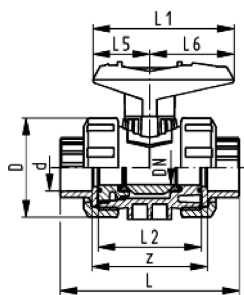

DN10/15 - 50

PROGEF Standard Ball valve type 546 With fusion sockets metric

Model:

- Material: PP-H
- For easy installation and removal
- Ball seals PTFE
- Without mounting inserts
- z-dimension, valve end and union nut are **not compatible** with type 346 (DN10/15-50) resp. type 370 (DN65-100)

Option:

- Individual configuration of the valve (see diagram)
- Multifunctional module with integrated limit switches
- Pneumatic or electric actuators from +GF+

d [mm]	DN [mm]	PN [bar]	kv-val- ue ($\Delta p=1$ bar) [l/min]	EPDM Code	SP	Weight [kg]	FPM Code	SP	Weight [kg]
16	10	10	71	167 546 001	1	0.115	167 546 011	1	0.115
20	15	10	185	167 546 002	1	0.114	167 546 012	1	0.115
25	20	10	350	167 546 003	1	0.177	167 546 013	1	0.178
32	25	10	700	167 546 004	1	0.244	167 546 014	1	0.253
40	32	10	1000	167 546 005	1	0.435	167 546 015	1	0.442
50	40	10	1600	167 546 006	1	0.597	167 546 016	1	0.607
63	50	10	3100	167 546 007	1	1.104	167 546 017	1	1.118
75	65	10	5000	167 546 008	1	3.302	167 546 018	1	3.345
90	80	10	7000	167 546 009	1	3.836	167 546 019	1	5.500
110	100	10	11000	167 546 010	1	8.700	167 546 020	1	8.700

d [mm]	D [mm]	H [mm]	H1 [mm]	L [mm]	L1 [mm]	L2 [mm]	L4 [mm]	L5 [mm]	L6 [mm]	z [mm]	closest inch [inch]
16	50	57	27	93	77	56	25	32	45	67	¾
20	50	57	27	95	77	56	25	32	45	66	½
25	58	67	30	109	97	65	25	39	58	77	¾
32	68	73	36	119	97	71	25	39	58	83	1
40	84	90	44	135	128	85	45	54	74	99	1 ¼
50	97	97	51	147	128	89	45	54	74	105	1 ½
63	124	116	64	168	152	101	45	66	87	117	2
75	166	149	85	233	270	136	70	64	206	167	2 ½
90	200	161	105	254	270	141	70	64	206	180	3
110	238	178	123	301	320	164	120	64	256	215	4