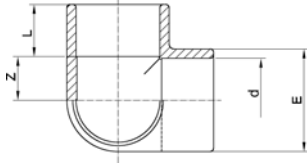

Datasheet

PF 2 01 950 010

Three way elbow PVC-U metric

d [mm]	PN	Code	SP	GP	kg	E [mm]	L [mm]	Z [mm]	
50	16	RV0GTI500	50	-	0.155	61	31	26	
63	16	RV0GTI630	25	-	0.250	75	38	33	