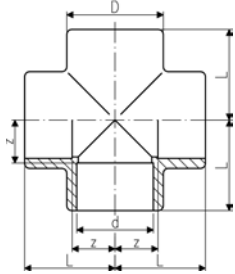

## Cross 90° PVC-U metric

• (\*) Traded items

d [mm]	PN	Code	SP	GP	kg	L [mm]	Z [mm]	D [mm]
* 20	16	<b>RV0CRI200</b>	120	-	0.030	16	11	27.5
* 25	16	<b>RV0CRI250</b>	80	-	0.060	19	14	33.5
* 32	16	<b>RV0CRI320</b>	130	-	0.105	22	17	42.0
* 40	16	<b>RV0CRI400</b>	35	-	0.175	26	21	51.0
* 50	16	<b>RV0CRI500</b>	35	-	0.265	31	26	61.0
* 63	16	<b>RV0CRI630</b>	18	-	0.505	38	33	75.0
* 75	10	<b>RV0CRI750</b>	24	-	0.735	44	40	91.0
* 90	10	<b>RV0CRI900</b>	18	-	1.180	51	46	106.0
* 110	10	<b>RV0CRI910</b>	9	-	1.588	61	56	129.5