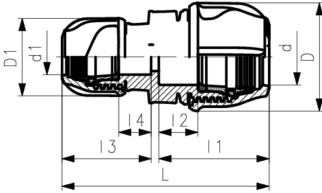

Reducing coupling

- installation without disassembling
- suitable for PE and PEX pipes
- water PN16
- material: PP
- gasket: NBR quality for drinkable water
- colour: blue-black

d [mm]	d-d [mm]	PN [bar]	Code	d1 [mm]	D [mm]	D1 [mm]	L [mm]	I1 [mm]	I2 [mm]	I3 [mm]	I4 [mm]
25	25 - 20	16	158 400 153	20	53	45	117	59	21	54	19
32	32 - 20	16	158 400 154	20	64	45	130	66	23	54	19
32	32 - 25	16	158 400 155	25	64	53	130	66	23	59	21
40	40 - 25	16	158 400 156	25	75	53	160	76	26	59	21
40	40 - 32	16	158 400 157	32	75	64	164	76	26	66	23
50	50 - 32	16	158 400 158	32	97	64	175	88	30	66	23
50	50 - 40	16	158 400 159	40	97	75	204	88	30	76	26
63	63 - 32	16	158 400 160	32	114	64	210	104	35	66	23
63	63 - 40	16	158 400 161	40	114	75	216	104	35	76	26
63	63 - 50	16	158 400 162	50	114	97	216	104	35	88	30
75	75 - 50	16	158 400 163	50	135	97	237	133	41	88	30
75	75 - 63	16	158 400 164	63	135	114	249	133	41	104	35
90	90 - 63	16	158 400 165	63	161	114	292	150	44	104	35
90	90 - 75	16	158 400 166	75	161	135	366	150	44	133	41
110	110 - 90	16	158 400 167	90	185	161	363	175	53	150	44