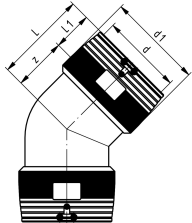

Elbow 45°

- PE 100 SDR 11 (ISO S5)
- 10 bar Gas / 16 bar Water
- 4 mm pin connectors
- Limited path fusion indicators
- Two separate fusion zones

d (mm)	Code	SP	Weight (kg)	d1 (mm)	L (mm)	L1 (mm)	z (mm)
200	753 151 819	1	7.566	250	232	104	128
225	753 151 820	1	11.300	280	247	112	135
250	753 151 821	1	13.500	310	275	123	152