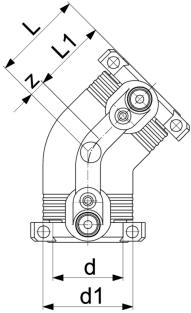

Elbow 45° With integral pipe fixation

- PE 100 SDR 11 (ISO S5)
- 10 bar Gas / 16 bar Water
- 4 mm pin connectors
- Limited path fusion indicators

d (mm)	Code	SP	Weight (kg)	d1 (mm)	L (mm)	L1 (mm)	z (mm)
32	753 151 608	1	0.075	44	44	36	8
40	753 151 609	1	0.106	54	50	39	11
50	753 151 610	1	0.171	66	56	43	13
63	753 151 611	1	0.252	81	63	48	15