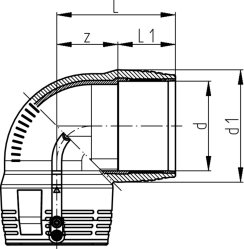

Elbow 90°

- PE 100 SDR 11 (ISO S5)
- 10 bar Gas / 16 bar Water
- 4 mm pin connectors
- Limited path fusion indicators

d (mm)	Code	SP	Weight (kg)	d1 (mm)	L (mm)	L1 (mm)	z (mm)
75	753 101 612	1	0.415	97	94	54	40
90	753 101 813	1	0.828	115	122	62	60
110	753 101 814	1	1.224	140	147	72	76
125	753 101 815	1	1.742	160	155	77	68
160	753 101 817	1	3.830	196	191	92	103
180	753 101 818	1	5.410	219	210	96	114