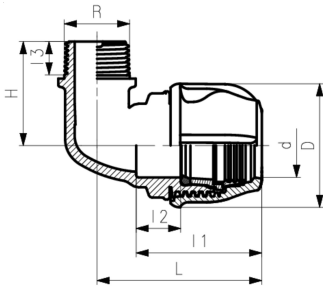

90° Elbow with threaded male off take

- installation without disassembling
- suitable for PE and PEX pipes
- water PN16
- material: PP
- gasket: NBR quality for drinkable water
- male thread: ISO 7 (conical)
- colour: blue-black

d	R	PN	Code	SP	GP	Weight	D	L	I1	I2	I3	H
[mm]	[inch]	[bar]				[kg]	[mm]	[mm]	[mm]	[mm]	[mm]	[mm]
20	1/2	16	158 400 047	1	200	0.041	45	67	54	19	14	41
20	3/4	16	158 400 048	1	200	0.043	45	67	54	19	15	42
25	1/2	16	158 400 049	1	150	0.062	53	75	59	21	14	44
25	3/4	16	158 400 050	1	150	0.062	53	75	59	21	15	46
25	1	16	158 400 051	1	150	0.067	53	75	59	21	17	48
32	1/2	16	158 400 052	1	120	0.100	64	87	66	23	14	49
32	3/4	16	158 400 053	1	115	0.098	64	87	66	23	15	51
32	1	16	158 400 054	1	100	0.105	64	87	66	23	17	53
40	1	16	158 400 055	50	0	0.159	75	102	76	26	17	60
40	1 1/4	16	158 400 056	50	0	0.175	75	102	75	26	20	62
40	1 1/2	16	158 400 057	50	0	0.175	75	102	75	26	20	62
50	1 1/4	16	158 400 058	40	0	0.301	97	119	88	30	20	70
50	1 1/2	16	158 400 059	35	0	0.316	97	117	88	30	20	70
63	1 1/4	16	158 400 060	15	0	0.478	114	144	104	35	20	81
63	1 1/2	16	158 400 061	15	0	0.492	114	144	104	35	20	81
63	2	16	158 400 062	15	0	0.513	114	144	104	35	24	85
63	2 1/2	16	158 400 063	15	0	0.534	114	144	104	35	28	89
75	2 1/2	16	158 400 064	12	0	0.932	135	180	133	41	28	101
75	3	16	158 400 065	10	0	0.969	135	180	133	41	30	104
90	3	16	158 400 066	5	0	1.421	161	207	150	44	30	116
90	4	16	158 400 067	4	0	1.598	161	207	150	44	36	122
110	3	16	158 400 068	2	0	2.168	185	242	175	53	30	131
110	4	16	158 400 069	2	0	2.239	185	242	175	53	36	138