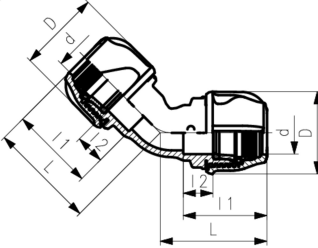

45° Elbow

- installation without disassembling
- suitable for PE and PEX pipes
- water PN16
- material: PP
- gasket: NBR quality for drinkable water
- colour: blue-black

d [mm]	PN [bar]	Code	SP	GP	Weight [kg]	D [mm]	L [mm]	I1 [mm]	I2 [mm]
20	16	158 400 016	1	150	0.065	45	65	54	19
25	16	158 400 017	1	90	0.101	53	82	59	21
32	16	158 400 018	1	60	0.164	64	84	66	23
40	16	158 400 019	30	0	0.264	75	96	76	26
50	16	158 400 020	20	0	0.511	97	113	88	30
63	16	158 400 021	10	0	0.819	114	133	104	35